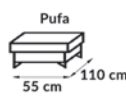

ELEMENTY ZESTAWU

Sofa
2-siedziskowa
156 cm (2x63 cm)
170 cm (2x70 cm)
186 cm (2x78 cm)

ELEMENTY NAROŻNIKÓW

Siedzisko bez boków
63 cm
70 cm
78 cm

Siedzisko z bokiem
78 cm
85 cm
93 cm

siedzisko z bokiem
78 cm (63 cm)
85 cm (70 cm)
93 cm (78 cm)

2 siedziska bez boków
116 cm (2x58 cm)
126 cm (2x63 cm)

2 siedziska bez boków
140 cm (2x70 cm)
156 cm (2x78 cm)

Siedzisko z relaksem
63 cm
70 cm
78 cm

Siedzisko z relaksem
78 cm (63 cm)
85 cm (70 cm)
93 cm (78 cm)

2,5 siedziska z bokiem
155 cm (2x70 cm)
171 cm (2x78 cm)

Siedzisko z pufą
110 cm (58 cm)
115 cm (63 cm)
122 cm (70 cm)
130 cm (78 cm)

Siedzisko z pufą
110 cm (58 cm)
115 cm (63 cm)
122 cm (70 cm)
130 cm (78 cm)