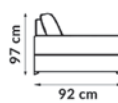

ELEMENTY ZESTAWU

Sofa
2-siedziskowa
156 cm (2x63 cm)
170 cm (2x70 cm)
186 cm (2x78 cm)

ELEMENTY NAROŻNIKÓW

Siedzisko bez boków
63 cm
70 cm
78 cm

Siedzisko z bokiem
78 cm
85 cm
93 cm

siedzisko z bokiem
78 cm (63 cm)
85 cm (70 cm)
93 cm (78 cm)

2 siedziska bez boków
116 cm (2x58 cm)
126 cm (2x63 cm)

2 siedziska bez boków
140 cm (2x70 cm)
156 cm (2x78 cm)

Siedzisko z relaksem
63 cm
70 cm
78 cm

Siedzisko z relaksem
78 cm (63 cm)
85 cm (70 cm)
93 cm (78 cm)

Siedzisko z relaksem
78 cm (63 cm)
85 cm (70 cm)
93 cm (78 cm)

2 siedziska z bokiem
131 cm (2x58 cm)
141 cm (2x63 cm)

2 siedziska z bokiem
131 cm (2x58 cm)
141 cm (2x63 cm)

2,5 siedziska z bokiem
155 cm (2x70 cm)
171 cm (2x78 cm)

2,5 siedziska z bokiem
155 cm (2x70 cm)
171 cm (2x78 cm)

Siedzisko z pufą
110 cm (58 cm)
115 cm (63 cm)
122 cm (70 cm)
130 cm (78 cm)

Siedzisko z pufą
110 cm (58 cm)
115 cm (63 cm)
122 cm (70 cm)
130 cm (78 cm)