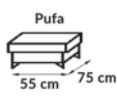

ELEMENTY ZESTAWU

Sofa
2-siedziskowa
156 cm (2x63 cm)
170 cm (2x70 cm)
186 cm (2x78 cm)

ELEMENTY NAROŻNIKÓW

Siedzisko bez boków
63 cm
70 cm
78 cm

Siedzisko z bokiem
78 cm
85 cm
93 cm

siedzisko z bokiem
78 cm (63 cm)
85 cm (70 cm)
93 cm (78 cm)

2 siedziska bez boków
116 cm (2x58 cm)
126 cm (2x63 cm)

2 siedziska bez boków
140 cm (2x70 cm)
156 cm (2x78 cm)

Siedzisko z relaksem
63 cm
70 cm
78 cm

Siedzisko z relaksem
78 cm (63 cm)
85 cm (70 cm)
93 cm (78 cm)

2,5 siedziska z bokiem
155 cm (2x70 cm)
171 cm (2x78 cm)

Siedzisko z pufą
110 cm (58 cm)
115 cm (63 cm)
122 cm (70 cm)
130 cm (78 cm)

Siedzisko z pufą
110 cm (58 cm)
115 cm (63 cm)
122 cm (70 cm)
130 cm (78 cm)