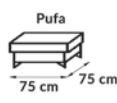

ELEMENTY ZESTAWU

Sofa
2-siedziskowa
156 cm (2x63 cm)
170 cm (2x70 cm)
186 cm (2x78 cm)

ELEMENTY NAROŻNIKÓW

Siedzisko bez boków
63 cm
70 cm
78 cm

Siedzisko z bokiem
78 cm
85 cm
93 cm

siedzisko z bokiem
78 cm (63 cm)
85 cm (70 cm)
93 cm (78 cm)

2 siedziska bez boków
116 cm (2x58 cm)
126 cm (2x63 cm)

2 siedziska bez boków
140 cm (2x70 cm)
156 cm (2x78 cm)

Siedzisko z relaksem
63 cm
70 cm
78 cm

Siedzisko z relaksem
78 cm (63 cm)
85 cm (70 cm)
93 cm (78 cm)

2,5 siedziska z bokiem
155 cm (2x70 cm)
171 cm (2x78 cm)

Siedzisko z pufą
110 cm (58 cm)
115 cm (63 cm)
122 cm (70 cm)
130 cm (78 cm)

Siedzisko z pufą
110 cm (58 cm)
115 cm (63 cm)
122 cm (70 cm)
130 cm (78 cm)