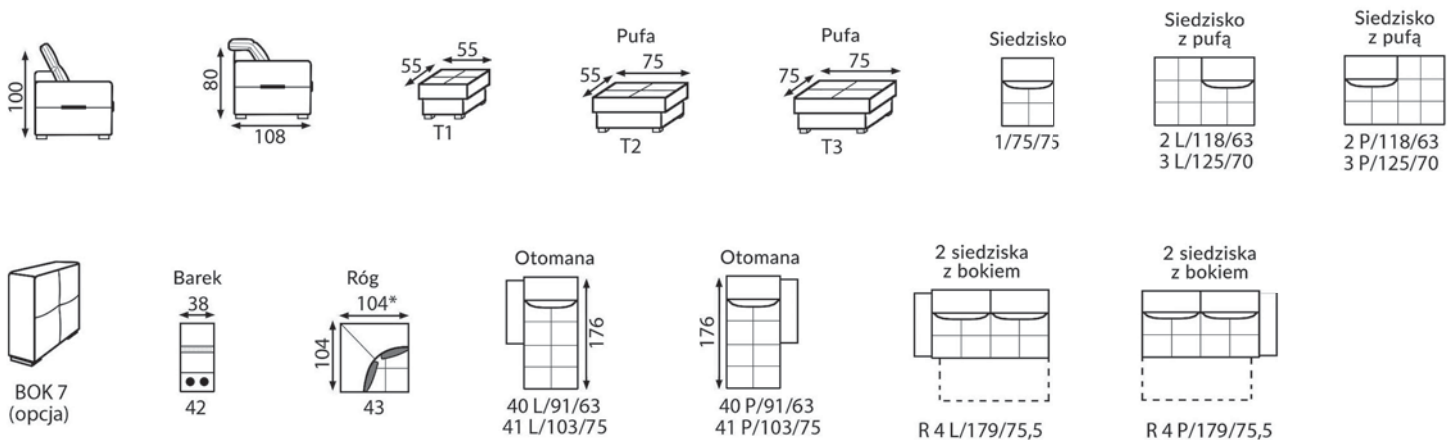

Elementy modelu Tahira