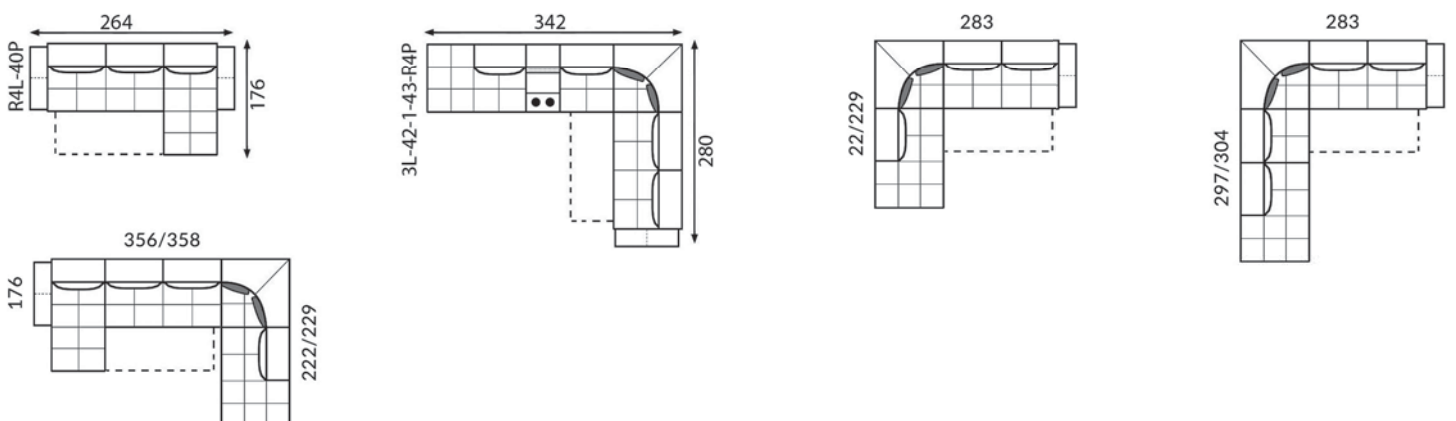

Przykładowe zestawienia

Masz pytania?
Chętnie pomożemy
Jesteśmy tu dla Ciebie!

+48 794 060 060
+48 790 358 919

www.meble-wanat.pl
biuro@meble-wanat.pl

Tahira