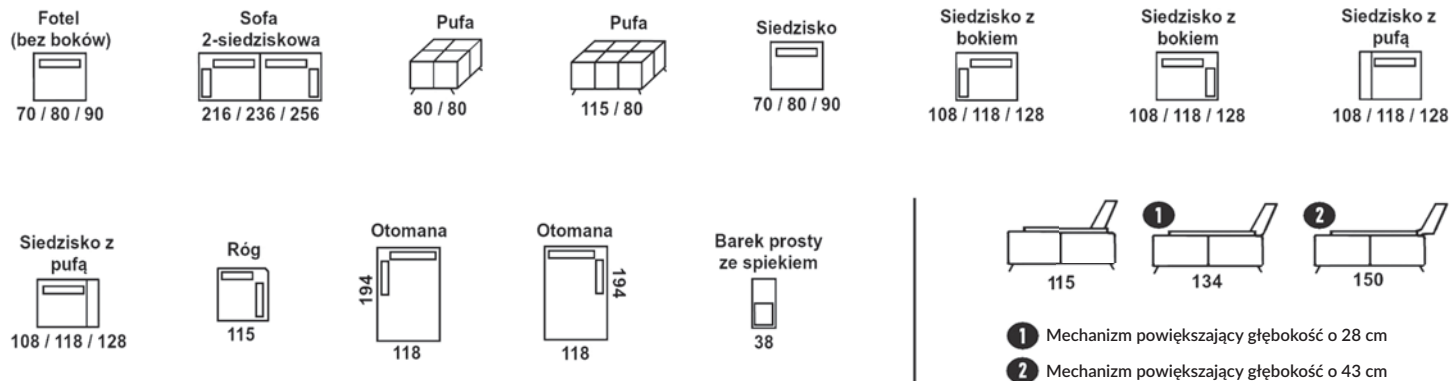

Elementy modelu Nuvia