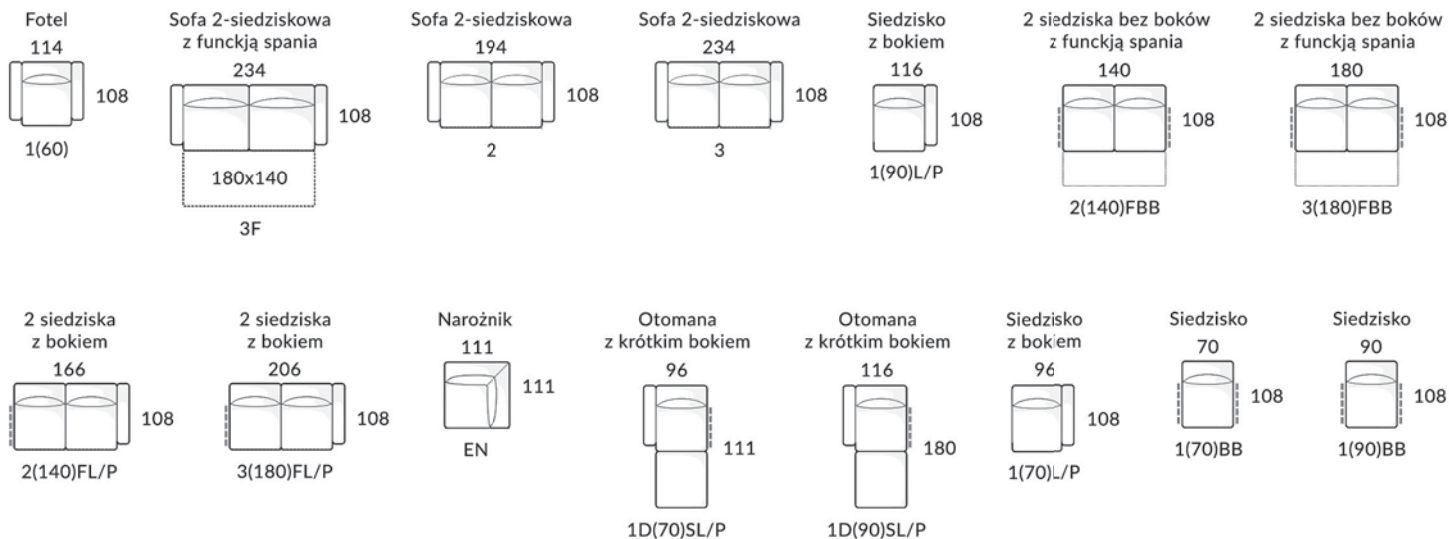

Elementy modelu Valencia