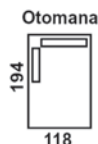

tel. 575 676 306

 **TORUŃ**

Galeria Wnętrz AMC
87-100 Toruń
ul. Lelewela 33

Godziny otwarcia
pon-pt 10:00-20:00
sobota 10:00-20:00
niedziela han. 10:00-16:00

tel. 881 748 636

 **WARSZAWA**

Domoteka
03-286 Warszawa
ul. Malborska 41

Godziny otwarcia
pon-pt 10:00-21:00
sobota 10:00-21:00
niedziela han. 10:00-19:00

tel. 793 060 060

Elementy modelu Alvito

- 1 Mechanizm powiększający głębokość o 28 cm
- 2 Mechanizm powiększający głębokość o 43 cm