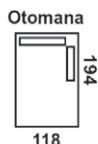

tel. 575 676 306

 **TORUŃ**

Galeria Wnętrz AMC
87-100 Toruń
ul. Lelewela 33

Godziny otwarcia
pon-pt 10:00-20:00
sobota 10:00-20:00
niedziela han. 10:00-16:00

tel. 881 748 636

 **WARSZAWA**

Domoteka
03-286 Warszawa
ul. Malborska 41

Godziny otwarcia
pon-pt 10:00-21:00
sobota 10:00-21:00
niedziela han. 10:00-19:00

tel. 793 060 060

Elementy modelu Alvito

- 1 Mechanizm powiększający głębokość o 28 cm
- 2 Mechanizm powiększający głębokość o 43 cm