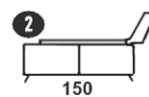

tel. 575 676 306

 **TORUŃ**

Galeria Wnętrz AMC
87-100 Toruń
ul. Lelewela 33

Godziny otwarcia
pon-pt 10:00-20:00
sobota 10:00-20:00
niedziela han. 10:00-16:00

tel. 881 748 636

 **WARSZAWA**

Domoteka
03-286 Warszawa
ul. Malborska 41

Godziny otwarcia
pon-pt 10:00-21:00
sobota 10:00-21:00
niedziela han. 10:00-19:00

tel. 793 060 060

Elementy modelu Alvito

- 1 Mechanizm powiększający głębokość o 28 cm
- 2 Mechanizm powiększający głębokość o 43 cm